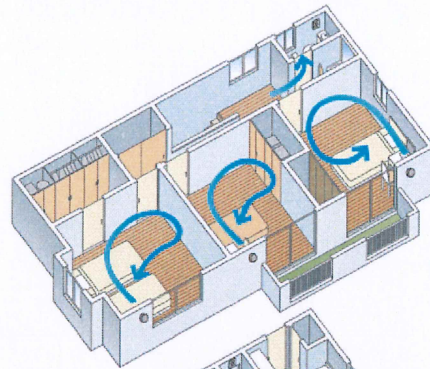

## Q-hiファン〈壁掛・熱交換形〉

- アレルバスター
- 緑茶カテキン
- 99%バイオ除菌

● 局所換気    □ 換気対象外に設定可能部分  
 ↔ 通気措置なし

こんな方に  
おすすめ

- 居室のプライベート性を高め、省エネ効果を得たい方に。
- 必要最小限の居室だけの換気を考えたい方に。