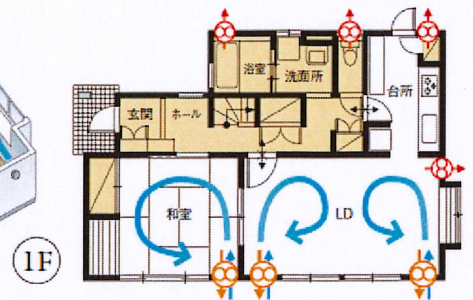

## Q-hiファン〈壁掛・熱交換形〉

- アレルバスター
- 緑茶カテキン
- 99%バイオ除菌

● 局所換気    □ 換気対象外に設定可能部分  
 ↔ 通気措置なし

こんな方に  
おすすめ

- 居室のプライベート性を高め、省エネ効果を得たい方に。
- 必要最小限の居室だけの換気を考えたい方に。

### 6畳用

**FY-6W-W** 本体価格 **33,700円(税抜)**

- 本体寸法:24.3(H)×49.5(W)×16(D)cm
- 適用パイプ:呼び径φ10cm(2層管)
- 消費電力(50/60Hz):強12.5/12W 弱10.5/10W
- 有効換気量(50/60Hz):強18.5/16m³/h 弱13/10.5m³/h
- 騒音(50/60Hz):強26/22.5dB 弱19/16dB
- スイッチ(別売品)FY-SV26W 本体価格 8,900円(税抜)

### 10畳用

**FY-10W-W** 本体価格 **35,800円(税抜)**

- 本体寸法:24.3(H)×49.5(W)×16(D)cm
- 適用パイプ:呼び径φ10cm(2層管)
- 消費電力(50/60Hz):強14.5/15.5W 弱12.5/12.5W
- 有効換気量(50/60Hz):強25/25m³/h 弱19/16.5m³/h
- 騒音(50/60Hz):強33/33dB 弱27.5/23.5dB
- スイッチ(別売品)FY-SV26W 本体価格 8,900円(税抜)

### 8畳用

**FY-8W-W** 本体価格 **34,800円(税抜)**

- 本体寸法:24.3(H)×49.5(W)×16(D)cm
- 適用パイプ:呼び径φ10cm(2層管)
- 消費電力(50/60Hz):強13/13W 弱11/11W
- 有効換気量(50/60Hz):強21/19m³/h 弱14.5/12m³/h
- 騒音(50/60Hz):強29.5/27.5dB 弱21.5/18dB
- スイッチ(別売品)FY-SV26W 本体価格 8,900円(税抜)