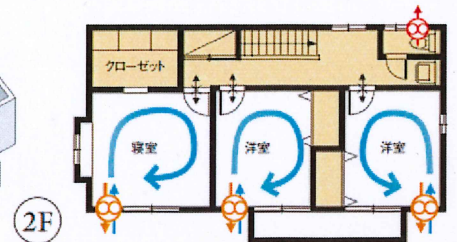

◆ おすすめしたい3つの特徴

- ① 給気・排気を1台で！お部屋の計画的な換気を実現
- ② 熱交換気で省エネ・快適
- ③ ダクト工事不要！後付け可能でリフォームにも対応！

Q-hiファン〈壁掛・熱交換形〉

- アレルバスター
- 緑茶カテキン
- 99%バイオ除菌

● 局所換気   □ 換気対象外に設定可能部分
↔ 通気措置なし

こんな方に
おすすめ

- 居室のプライベート性を高め、省エネ効果を得たい方に。
- 必要最小限の居室だけの換気を考えたい方に。