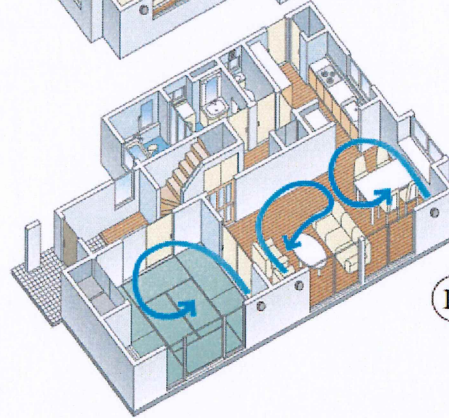

## Q-hiファン〈壁掛・熱交換形〉

- アレルバスター
- 緑茶カテキン
- 99%バイオ除菌

● 局所換気    □ 換気対象外に設定可能部分  
 ↔ 通気措置なし

こんな方に  
おすすめ

- 居室のプライベート性を高め、省エネ効果を得たい方に。
- 必要最小限の居室だけの換気を考えたい方に。