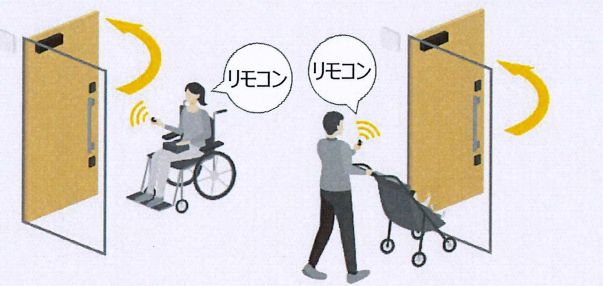

玄関ドア用電動オープナーシステム

DOAC「ドアック」

LIXIL

自宅の玄関ドアが、まるで魔法のように **たった1日** 簡単に“自動ドア”へ生まれ変わる！

いつもの玄関ドアに魔法をかけて、家族みんなが笑顔で出かけられるように。自宅の玄関ドアに後付けができる電動オープナーシステム「DOAC（ドアック）」

玄関ドア用電動オープナーシステム「DOAC」は、“家族みんなが出かけたい毎日常”を目指し、既存の玄関ドアをたった一日で、リモコンのボタンひとつで鍵の施錠・解錠から自動開閉まで可能にします。玄関ドアに触れることなく、誰かの手を借りなくても自由に外出することができます。

外出も、帰宅も、リモコンひとつで自動開閉

車いすやベビーカーを使うときは、リモコン操作の自動開閉

ちょっと押すだけ、オートアシストでらくらく

リモコンがなくても、両手がふさがっていても、オートアシストでらくらく開閉

リモコンの **OPEN** ボタンを押す → ドアが開錠 → 自動でオープン
(閉めるときは **CLOSE** ボタンを押す)

カギを開錠して、ドアを少し開く (5°以上) → オートアシストで自動でオープン → タイマーによって自動でクローズ