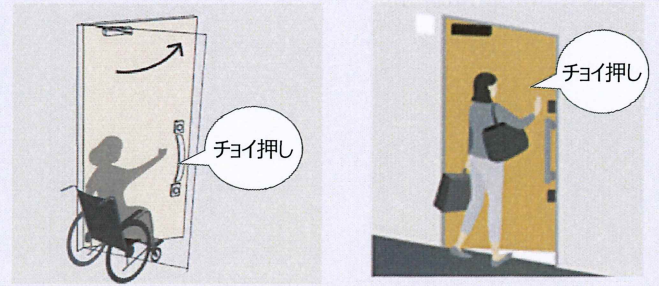

玄関ドア用電動オープナーシステム

DOAC「ドアック」

LIXIL

自宅の玄関ドアが、まるで魔法のように **たった1日** 簡単に“自動ドア”へ生まれ変わる！

いつもの玄関ドアに魔法をかけて、家族みんなが笑顔で出かけられるように。自宅の玄関ドアに後付けができる電動オープナーシステム「DOAC（ドアック）」

玄関ドア用電動オープナーシステム「DOAC」は、“家族みんなが出かけたい毎日常”を目指し、既存の玄関ドアをたった一日で、リモコンのボタンひとつで鍵の施錠・解錠から自動開閉まで可能にします。玄関ドアに触れることなく、誰かの手を借りなくても自由に外出することができます。

外出も、帰宅も、リモコンひとつで自動開閉

車いすやベビーカーを使うときは、リモコン操作の自動開閉

ちょっと押すだけ、オートアシストでらくらく

リモコンがなくても、両手がふさがっていても、オートアシストでらくらく開閉

リモコンの **OPEN** ボタンを押す → ドアが開錠 → 自動でオープン
(閉めるときは **CLOSE** ボタンを押す)

カギを開錠して、ドアを少し開く (5°以上) → オートアシストで自動でオープン → タイマーによって自動でクローズ