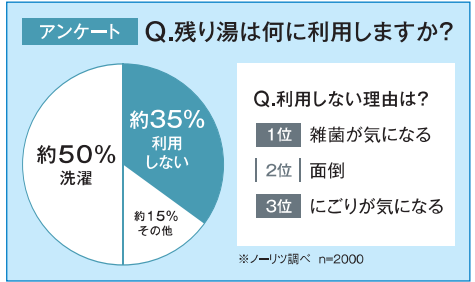

注1 ●試験機関:衛生微生物研究センター ●試験番号:28D-BT-019 ●試験方法:試験液をUV除菌ユニットで通過前後の水をサンプリングした際の菌数を測定。 ●循環流量:9.5L/min ●試験結果:UV除菌ユニット出口で99.9%以上除菌(実使用環境での実証結果ではありません) 注2 UV除菌ユニットは菌を低減するもので、汚れを落とすものではありません。

専用循環アダプターを交換するだけで
マイクロバブルのお風呂が楽しめます!

循環アダプター

『マイクロバブル浴』は、細かい気泡がお肌をさするように包み込み、皮膚表面のぬるくなったお湯を取り除くことで温浴効果を保ちます。カラダの芯まであたたまるので、しっかり汗をかきたい時にもおすすめです。

温浴効果

普通浴 (入浴後30分経過)

リラックス

マイクロバブル浴 (入浴後30分経過)

肌きれい

マイクロバブルがカラダをつつむ。