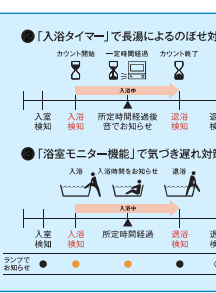

安心を支える高機能標準リモコン

99.9% 除菌

①キレイな湯でお湯で入浴
入室すると自動でセンサーが検知し、所定時間後、UV除菌ユニットでお湯をキレイにします。

②キレイな残り湯利用
入浴後の残り湯に、一定時間ずつ点灯と消灯を繰り返し、UV運転をする事で、翌日の洗濯などにキレイな残り湯を使用できます。

99.9%の除菌性能のUV除菌ユニット

「熱洗浄配管クリーン」の結果

配管クリーンなし 従来の配管クリーン 熱洗浄配管クリーン

洗剤を排水した際に自動でセンサーが検知し、所定時間後自動的にUV運転を開始し、浴室のお湯をキレイにして、湯まわりをより清潔で誰もが安心できる環境へと導いてくれるだろう。

除菌・洗浄

新機能

動画をチェック!

注1 ●試験機関:衛生微生物学研究所 ●試験番号:28D-BT-019 ●試験方法:試験液をUV除菌ユニットで通過前後の水をサンプリングした際の菌数を測定。●菌濃度:9.5U/ml ●試験結果:UV除菌ユニット出口で99.9%以上除菌(実使用環境での実証結果はございません) 注2 UV除菌ユニットは菌を減らすもので、汚れを落とすものではありません。

プレミアム	スタンダード (フルオート)	シンプル (オート)
- ふる除菌(UV) - 熱洗浄配管クリーン - 見まもり新機能 - 新型リモコン	- ふる除菌(UV) - 熱洗浄配管クリーン - 見まもり新機能 - 新型リモコン	- ふる除菌(UV) - 熱洗浄配管クリーン - 見まもり新機能 - 新型リモコン
GT-C2462PAWX BL RC-G001Eマルチセット メーカー希望小売価格 ¥462,800(税別)	GT-C2462AWX BL RC-G001Eマルチセット メーカー希望小売価格 ¥427,800(税別)	GT-C2462SAWX BL RC-G001Eマルチセット メーカー希望小売価格 ¥382,800(税別)