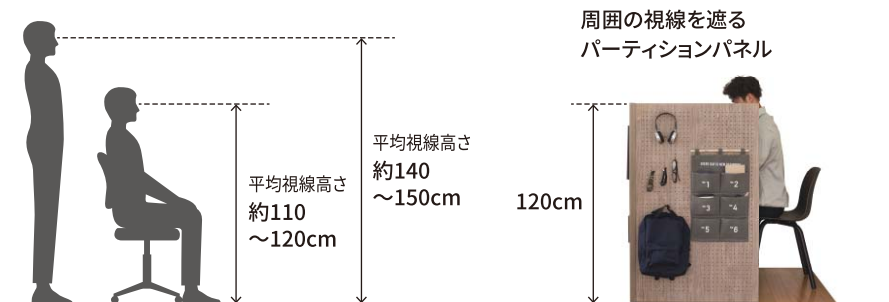

自宅に約1㎡の集中空間

組み立て簡単デスク KOMORU-コモル-

すぐに組み立てが可能な簡単デスク。 家中どこでも、こもれる半個室が出来ます。

工事は不要。約1㎡の「置くだけ」集中スペース

誰でも簡単、約15分で組み立て完了。パーティションが緩やかに空間を仕切るので、周囲からの視線を遮って、作業に集中できます。

設置場所にあわせて 左右の組み替えが可能。

左設置

右設置

座れば視線を遮り、立てば視線が通る「高さ」

パーティションパネル高さは集中して作業する際の視線を考えた高さに設定。視線を上げれば家族の気配を感じることができます。

■色柄

空間になじむ落ち着いた木目柄

パネル部

ライトナチュラル柄

ミディアムグレー柄

デスク部

ダーク柄

パネル部は、フックなどがかけられる有孔ボード

市販のフックや金具を使うことで有孔ボードを自分好みにアレンジ。配線をすっきり隠す配線孔加工付きです。

※有孔ボードの穴は直径5mm、25mm間隔です。

■商品サイズ

(単位:mm)

組み合わせ品番	希望小売価格
XMDJ10940LD	88,000円 (税抜)
パネル部 MDJ1PA0940L	ライトナチュラル柄
デスク部 MDJ1DE0940D	ダーク柄