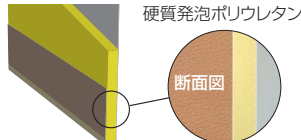

すぐれた断熱性と防音性 **断熱タイプ**