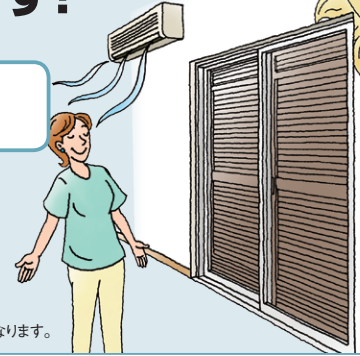

## 採風タイプでより快適に!

# 取替雨戸パネルなら、最短約30分<sup>※</sup>で取替え完了。 いつでも快適で、台風シーズンも安心です!

強い日差しを遮り、  
エアコン効率もアップ。

台風による窓ガラスの割れや  
強い風雨による音も防ぎます。

※現場の状況により施工時間は異なります。